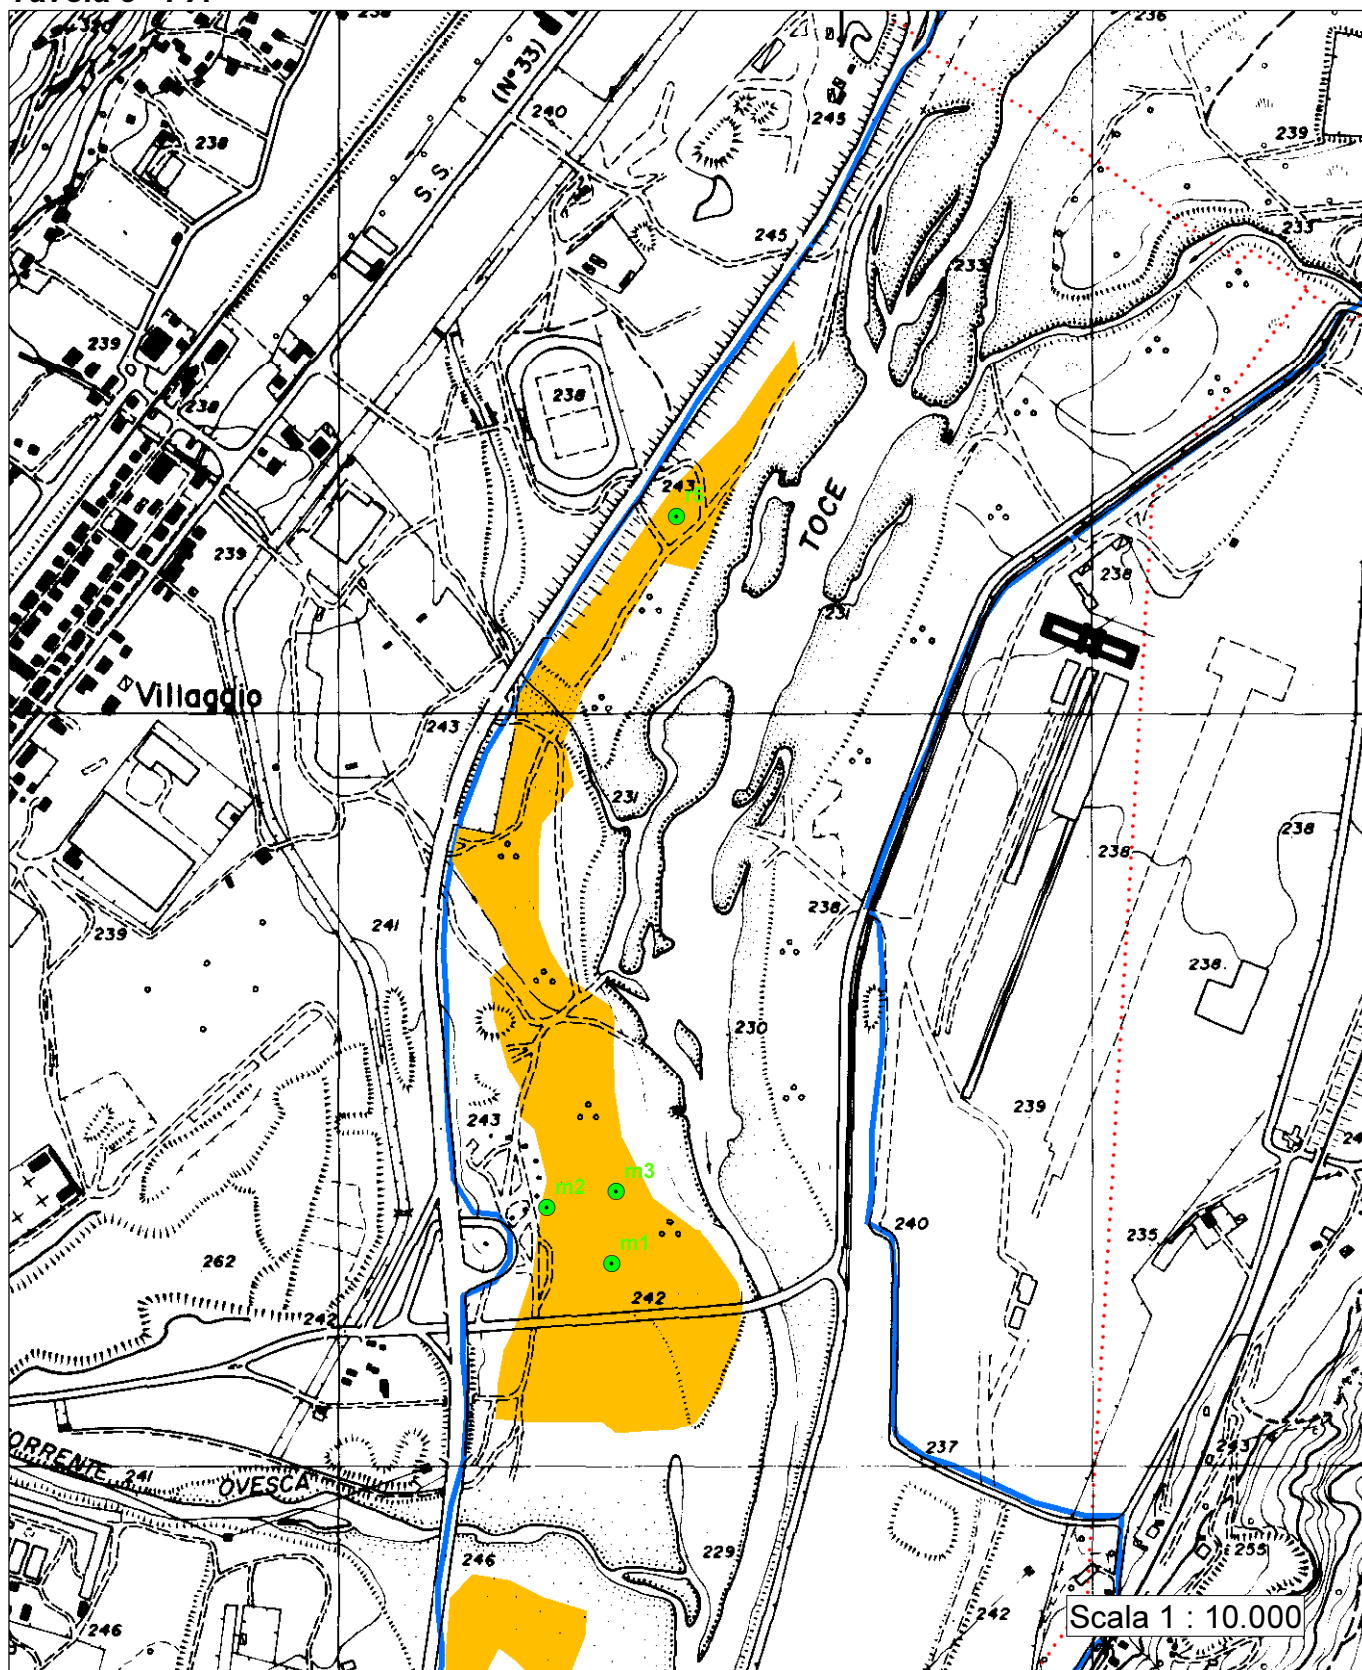

Habitat "Prati aridi"  
Tavola 3 - PA

**Legenda**

- Rilievi
- Limite SIC e ZPS "Greto del Toce"
- Confini comunali

Base cartografica CTR (Carta Tecnica Regionale) Regione Piemonte