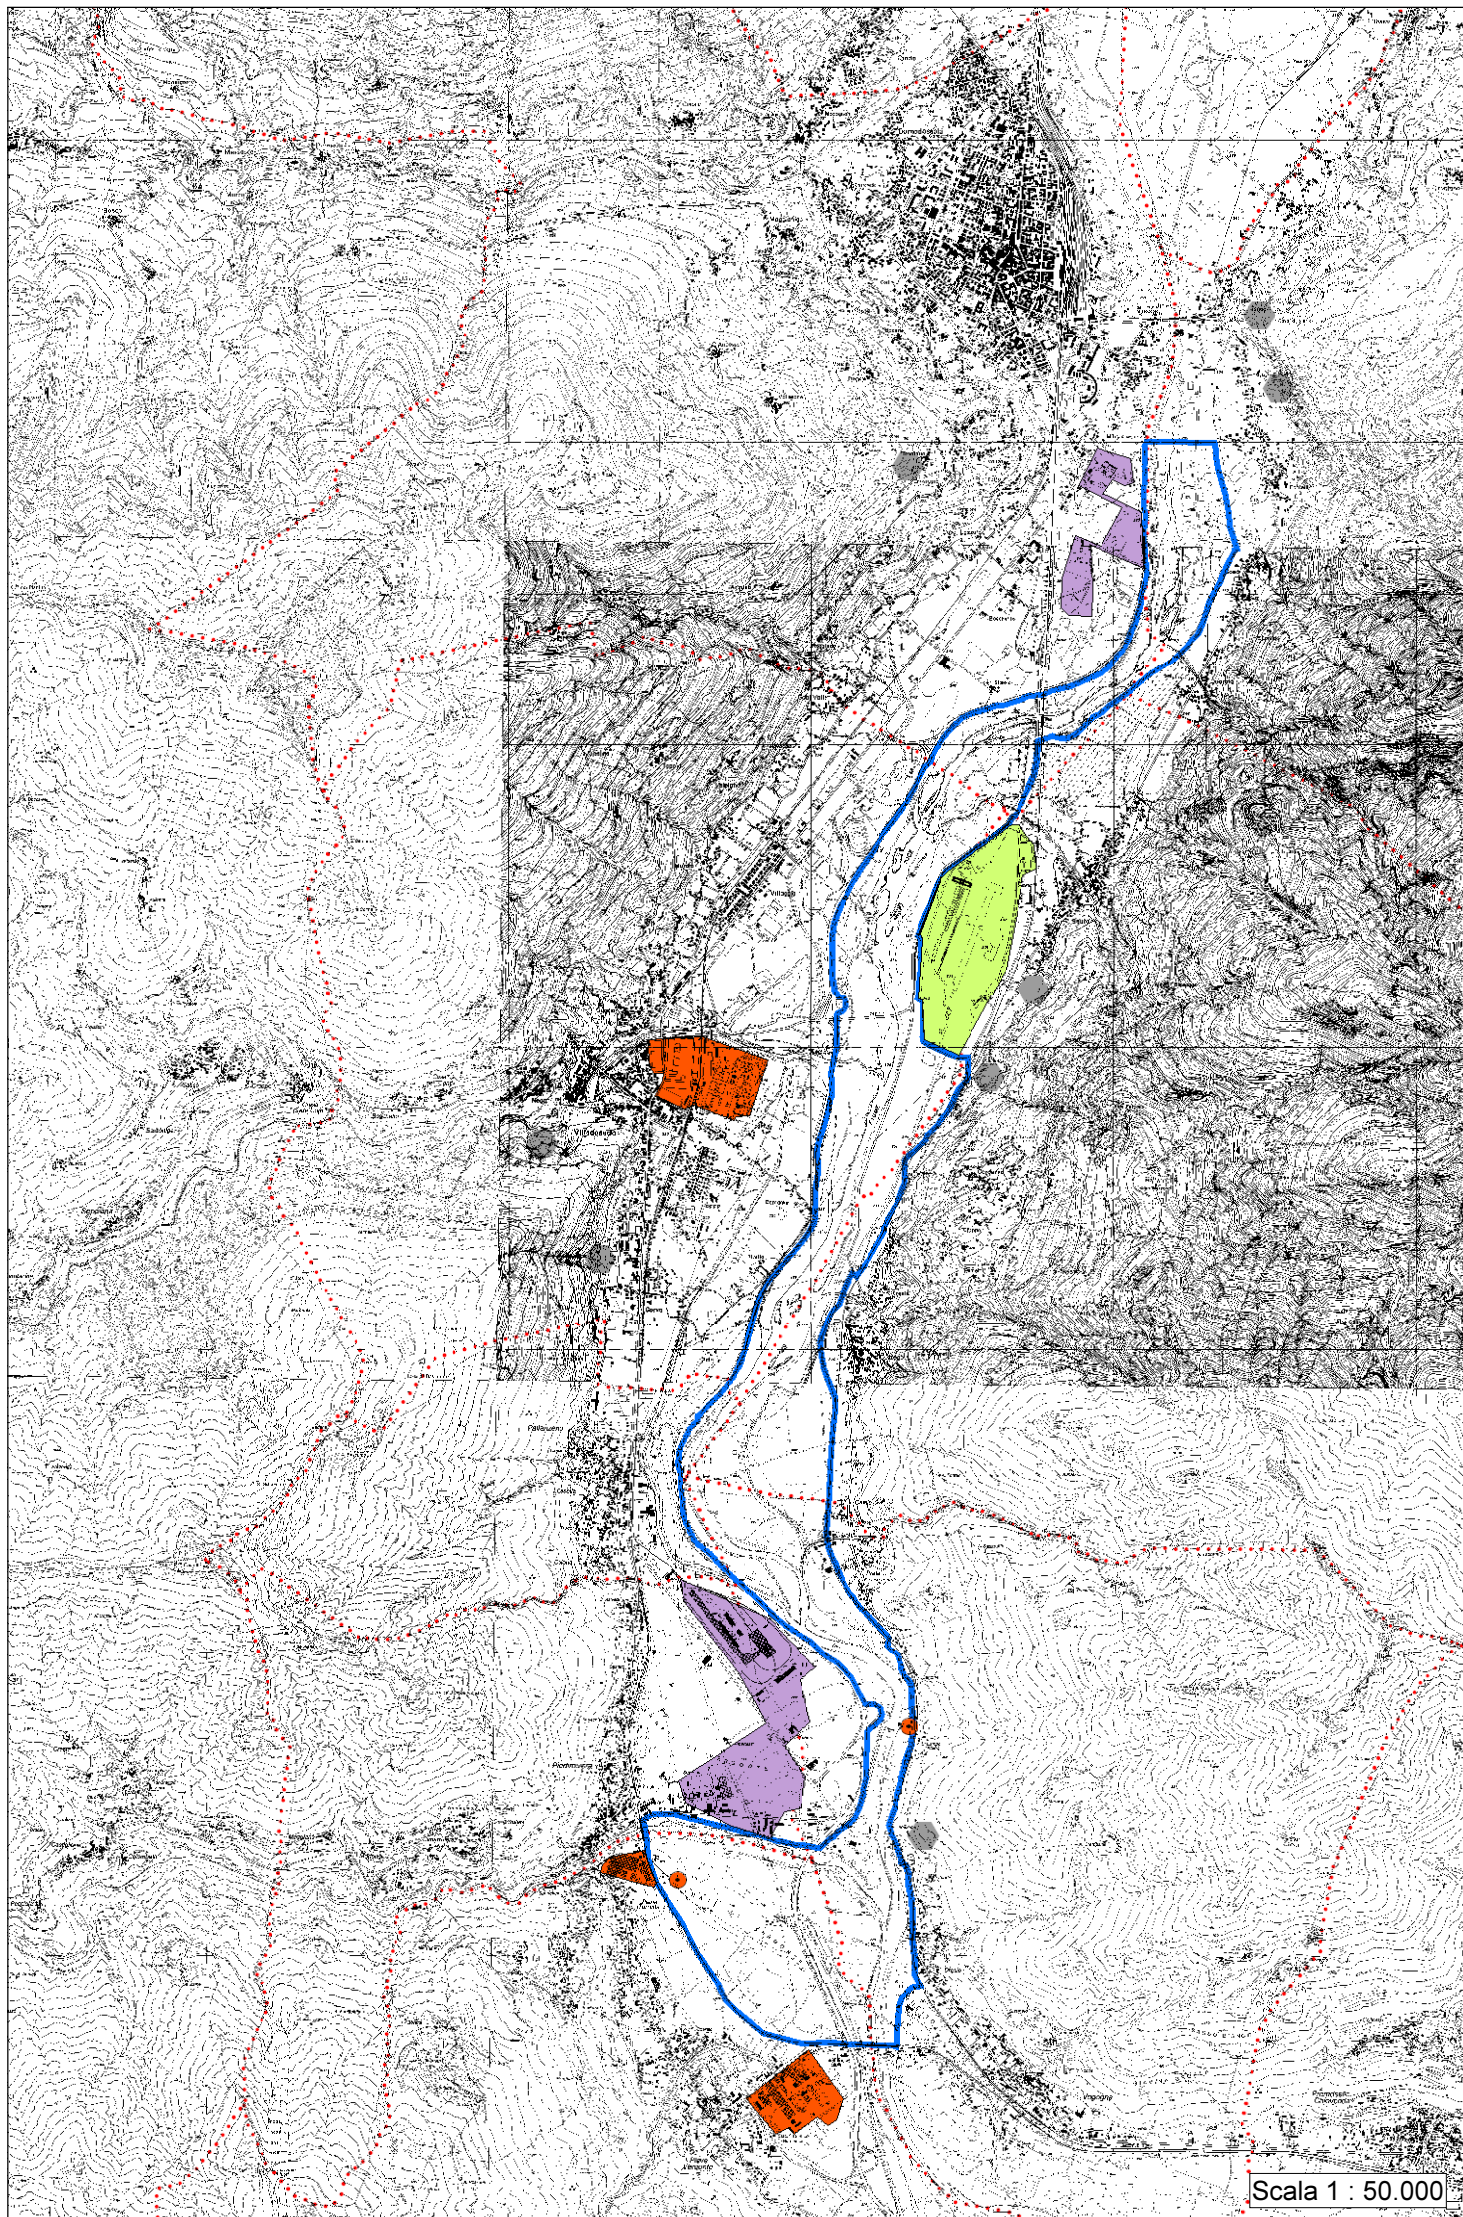

TAV. 11

Localizzazione e tipologia dei principali siti di attività non agricole esterne al SIC e ZPS "Greto del Toce"

Legenda

- | | | | |
|---|---|---|-----------------------------------|
|  | Scalo ferroviario |  | Limite SIC e ZPS "Greto del Toce" |
|  | Attività artigianali, commerciali e servizi |  | Confini comunali |
|  | Attività industriali | | |
|  | Annessi | | |
|  | Cave | | |