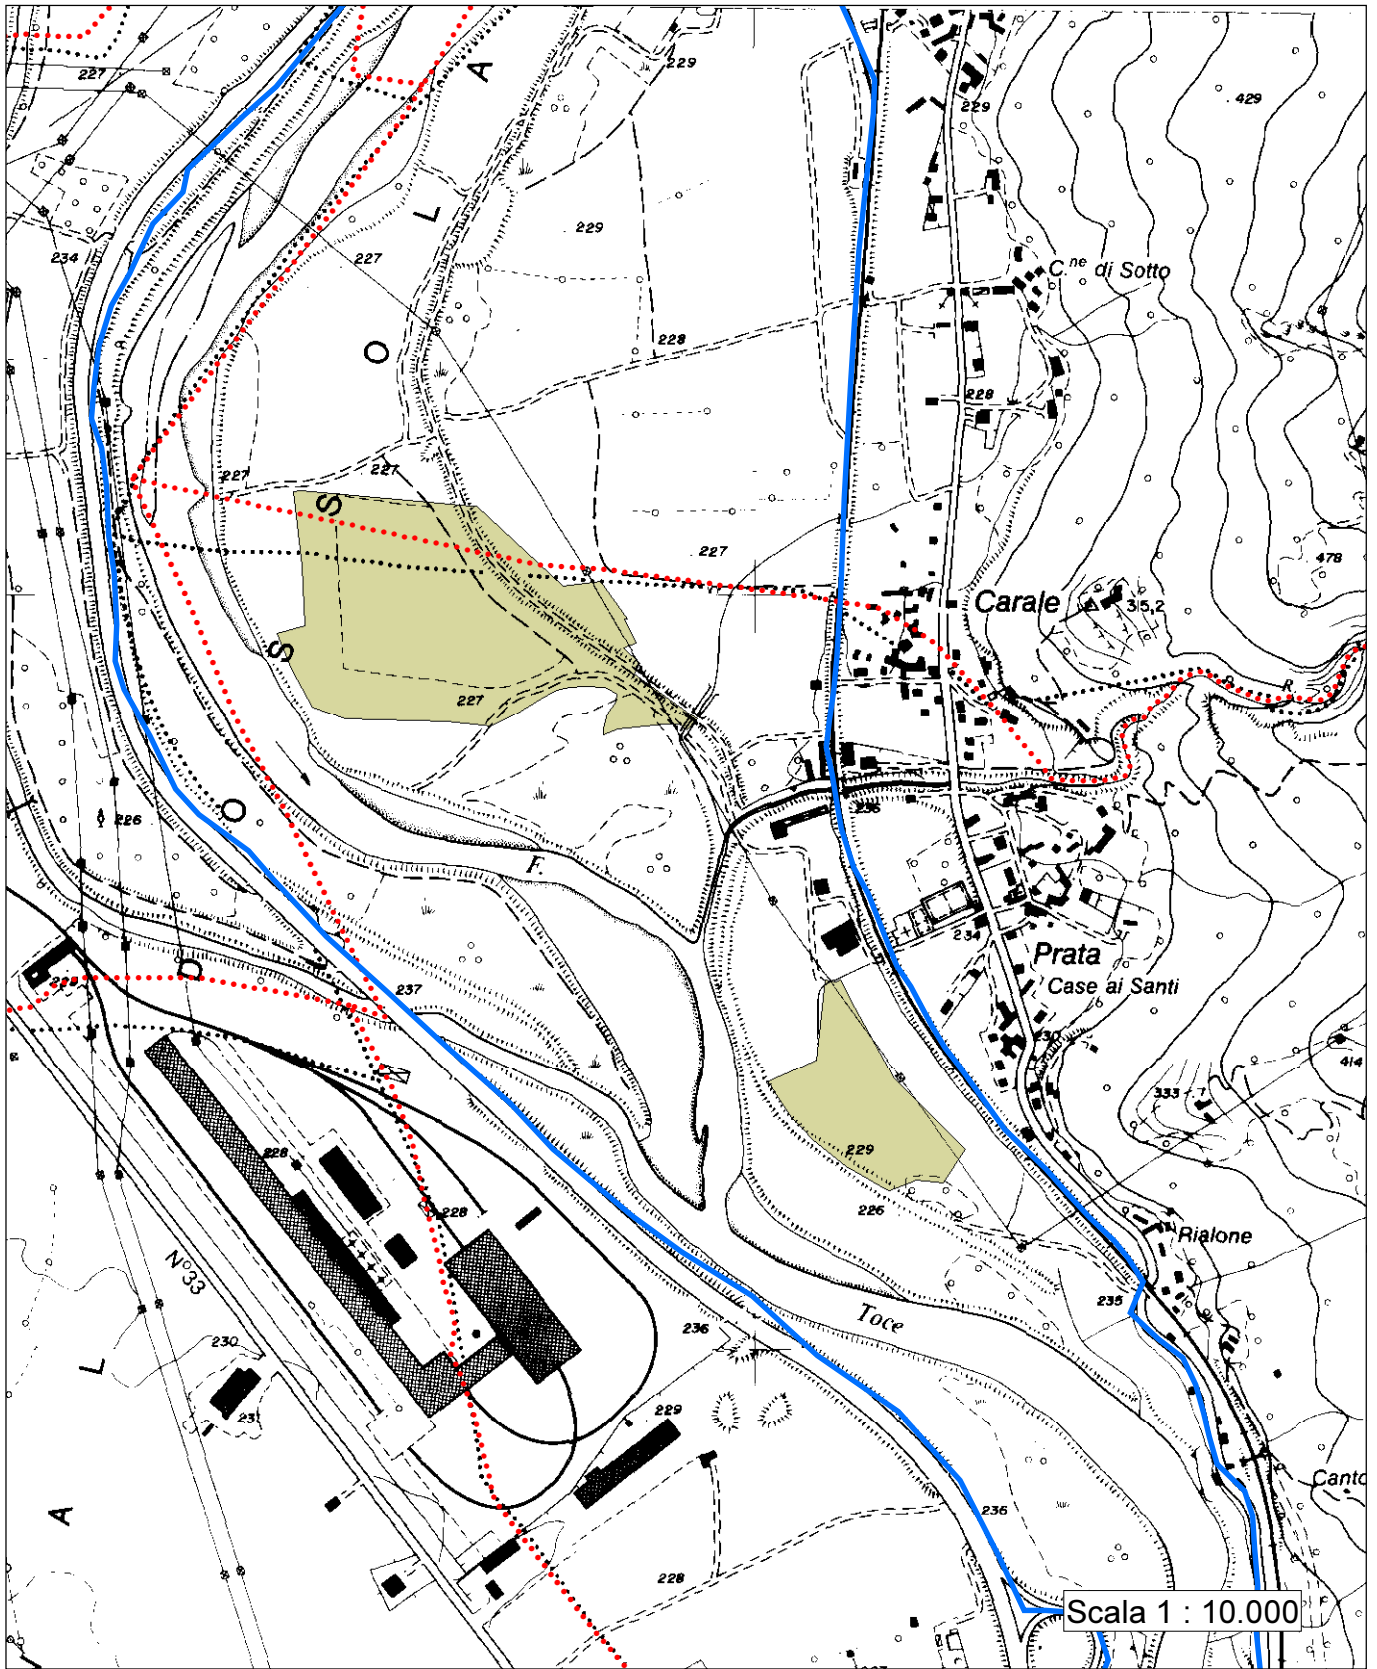

Azione 16

Legenda

-  Aree di intervento
-  Limite SIC e ZPS "Greto del Toce"
-  Confini comunali